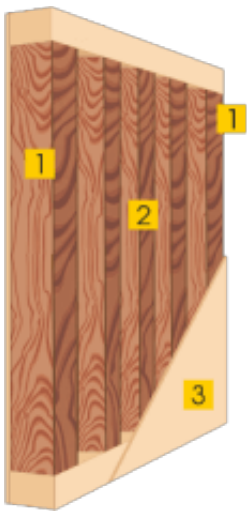

Интериорна врата Gama 210, цвят Златен дъб

Други ,София - град, България

Описание

Интериорна врата с крило от 6 мм HDF плоскости, подсилена рамка с HDF оребряване от масив и покритие от 3D полипропиленов ламинат. HDF плоскостите осигуряват по-голяма здравина, влагоустойчивост, плътност, шумо и топлоизолация.

Конструкция на крилото:

Структура на крилото:

- 1 HDF рамка от масив
- 2 HDF оребряване
- 3 HDF плоскост

Крилото е изработено от 2 броя по 6мм плоскости HDF с рамка от масив, подсилена с HDF оребряване, покрито с 3D PP (полипропиленов) ламинат. HDF плоскостите са с голяма плътност, здравина, влагоустойчивост, шумо и топлоизолация. Крилото е безфалцово (тапетно), което позволява свобода при определяне посоката на отваряне.

Възможни размери на крилото:

- 700 / 1970 мм, 800 / 1970 мм

* Крилото може да бъде коригирано във височина при нужда.

Конструкция на касата:

Касата е направена от HDF плоскости и е допълнително подсилена в средата с масивна дървесина, благодарение на която е по-здрава и стабилна. Покритието е от 3D полипропиленов ламинат. Первазите са изработени по същата технология и са от същия материал.

Възможни габаритни размери на крило с каса и уширителна планка:

- 780 / 2010 мм
- 880 / 2010 мм

* Касата може да бъде коригирана във височина при нужда.

Препоръчителни размери на строителния отвор:

- За крило 700 мм – от 800 до 840 мм
- За крило 800 мм – от 900 до 940 мм